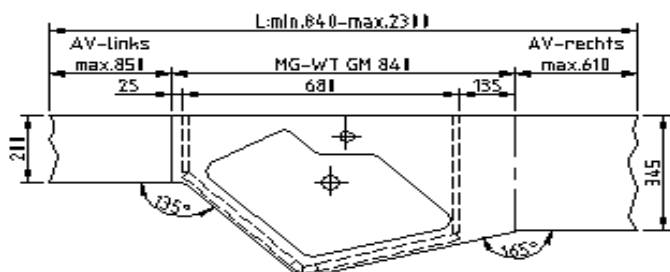

Evita GM 0840 glänzend

480x840x25mm

1.020,00 €

Evita GM 0840 matt

480x840x25mm

1.300,00 €

EVITA-Links
EVITA-rechts spiegelbildlich

Ablage-Verlängerung