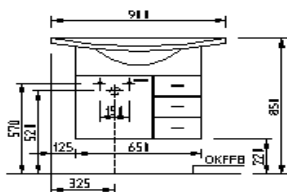

Nettopreis - Komplettangebot für Gruppe Claire 901

2.382,00 €

Badmöbel-Gruppe Claire 902

Planungs-Breite: 900mm/ Mineralguss-Halbrund-Waschtisch B:900mm

Beschlag-Set Farbe: verchromt

bestehend aus:

Bezeichnung	Abmessung: H/B/T:	Typ
Spiegelschrank	800/900/170mm	SRF 0901
Aufbauleuchte Atlanta		ABL 0580
Waschtischunterschrank	600/650/320mm	HWTU 6502L/R
Mineralguss-HR-WT Waschtisch	B:900mm	HR-WT Claire 900