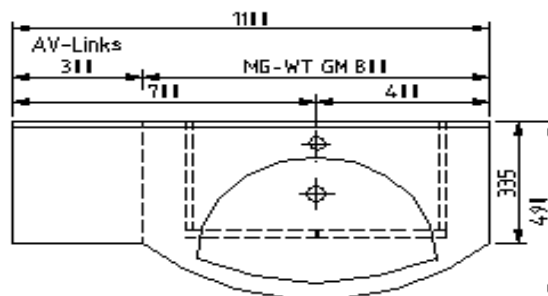

Abbildung:
"Valerie" 1100 Rechts