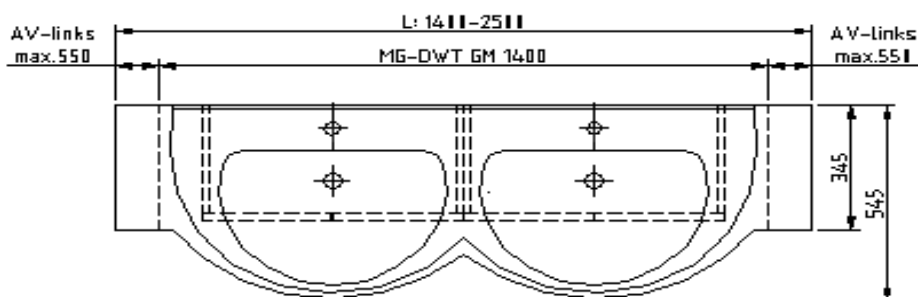

Standardprogramm 2012

Waschtischunterschränke zu MG-Doppel-Waschtisch Tosca variabel

	Artikel-Nr.	H/B/T:	Nettopreis:
	<u>Waschtischunterschrank</u>	4 Türen, 2 Ausschnittblenden (2xWTU)	
	HWTU 1201	600/1200/320mm	807,00 €
	<u>Waschtischunterschrank</u>	1 Auszug, 1 Ausschnittblende	
	HWTU 1201.2	600/1200/320mm	890,00 €
	HWTU 1201.1	600/1250/320mm	920,00 €
	Artikel-Nr.	H/B/T:	Nettopreis:
	<u>Doppelwaschtisch "Tosca"</u>	Mineralguss-Waschtisch Grundmodell: 1400mm Ablage fugenlos variabel Gesamt-B: max.2500mm incl. Ab- und Überlaufventil "Clou" + Ventilabdeckung verchromt mit Stopfen	
	Tosca-GM 1400 glänzend	545x1400x25mm	1.475,00 €
	Tosca-GM 1400 matt	545x1400x25mm	1.918,00 €

Ablage-Verlängerung

AV glänzend

AV matt

links + rechts in mm angeben!

per 100mm

per 100mm

Zeichnung beifügen

40,00 €

52,00 €

Abschluss-Schräge

AVS glänzend

AVS matt

Maße X + Winkel links + rechts in mm angeben!

per 100mm

per 100mm

Zeichnung beifügen

120,00 €

156,00 €

Abschluss-Rundung

AVR glänzend

AVR matt

Maße X + Radius links + rechts in mm angeben!

per 100mm

per 100mm

Zeichnung beifügen

120,00 €

156,00 €