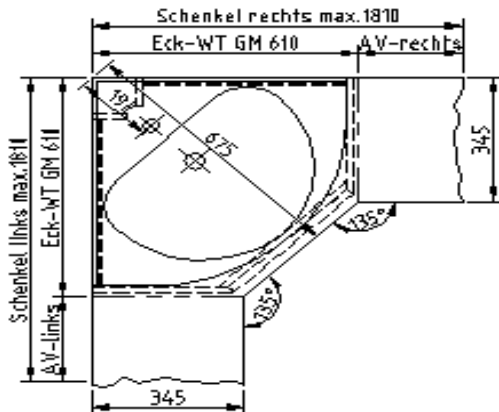

Waschtischunterschranke zu MG-Eck-Waschtisch Sirah variabel

	Artikel-Nr.	H/B/T:	Nettopreis:
	Eck-Waschtischunterschrank	1 Tür L/R-einschlagend, Korpuseiten-Tiefe: 320mm	
	EWTU 6001L/R	600/600/600mm	550,00 €

	Artikel-Nr.	H/B/T:	Nettopreis:
	Eck-Waschtisch "Sirah"	Mineralguss-Eck-Waschtisch Grundmaß: 610mm Ablage fugenlos variabel Gesamt-B: max.1810x1810mm incl. Ab- und Überlaufventil "Clou" + Ventilabdeckung verchromt mit Stopfen	
	Sirah GM 0610 glänzend Sirah GM 0610 matt	610x610x25mm 610x610x25mm	990,00 € 1.270,00 €

Ablage-Verlängerung

links + rechts in mm angeben!

Zeichnung beifügen!

AV glänzend

per 100mm

40,00 €

AV matt

per 100mm

52,00 €

Abschluss-Schräge

Maße X + Winkel links + rechts in mm angeben! Zeichnung beifügen!

AVS glänzend

per 100mm

120,00 €

AVS matt

per 100mm

156,00 €

Abschluss-Rundung

Maße X + Radius links + rechts in mm angeben! Zeichnung beifügen!

AVR glänzend

per 100mm

120,00 €

AVR matt

per 100mm

156,00 €