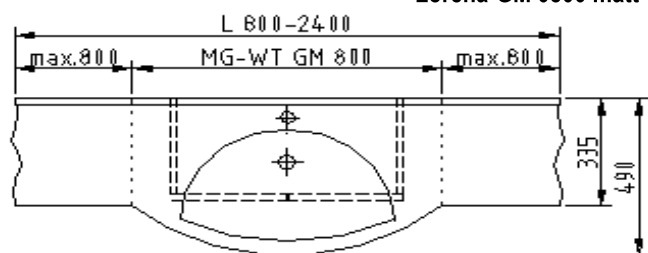

	<u>Ablage-Verlängerung</u>	links + rechts in mm angeben! Zeichnung beifügen!	Zeichnung beifügen!	
	AV glänzend	per 100mm		40,00 €
	AV matt	per 100mm		52,00 €
	<u>Abschluss-Schräge</u>	Maße X + Winkel links + rechts in mm angeben!	Zeichnung beifügen!	
	AVS glänzend	per 100mm		120,00 €
	AVS matt	per 100mm		156,00 €
	<u>Abschluss-Rundung</u>	Maße X + Radius links + rechts in mm angeben!	Zeichnung beifügen!	
	AVR glänzend	per 100mm		120,00 €
	AVR matt	per 100mm		156,00 €