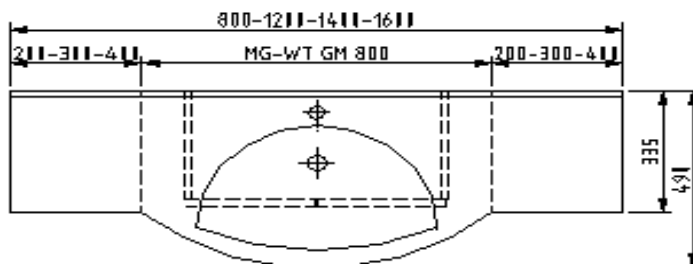

Standardprogramm 2012

Waschtischunterschränke zu MG-Waschtisch Lorena 800/1000/1200/1400/1600

	Artikel-Nr.	H/B/T:	Nettopreis:
	<u>Waschtischunterschrank</u>	2 Türen, 1 Ausschnittblende	
	HWTU 6013	600/600/320mm	420,00 €
	HWTU 7013	600/700/320mm	498,00 €
	HWTU 8013	600/800/320mm	550,00 €
	<u>Waschtischunterschrank</u>	1 Auszug, 1 Ausschnittblende	
	HWTU 6013.1	600/600/320mm	615,00 €
	HWTU 7013.1	600/700/320mm	690,00 €
	HWTU 8013.1	600/800/320mm	759,00 €
	<u>3D-Waschtischunterschrank</u>	2-türig (1 Winkeltür mit Griff, 1 Tür ohne Griff) Korpus-T:334mm	
	HWTU 6054L/R	600/600/470mm	645,00 €
	HWTU 7054L/R	600/700/470mm	790,00 €
	<u>Waschtisch "Lorena"</u>	Standard-Mineralguss-Waschtisch 800/1000/1200/1400/1600mm incl. Ab- und Überlaufventil "Clou" + Ventilabdeckung verchromt mit Stopfen	
	Lorena-WT 800 glänzend	490x800x25mm	605,00 €
	Lorena-WT 800 matt	490x800x25mm	790,00 €
	Lorena-WT 1000 glänzend	490x1000x25mm	625,00 €
	Lorena-WT 1000 matt	490x1000x25mm	810,00 €
	Lorena-WT 1200 glänzend	490x1200x25mm	715,00 €
	Lorena-WT 1200 matt	490x1200x25mm	890,00 €
	Lorena-WT 1400 glänzend	490x1400x25mm	765,00 €
	Lorena-WT 1400 matt	490x1400x25mm	950,00 €
	Lorena-WT 1600 glänzend	490x1600x25mm	805,00 €
	Lorena-WT 1600 matt	490x1600x25mm	990,00 €