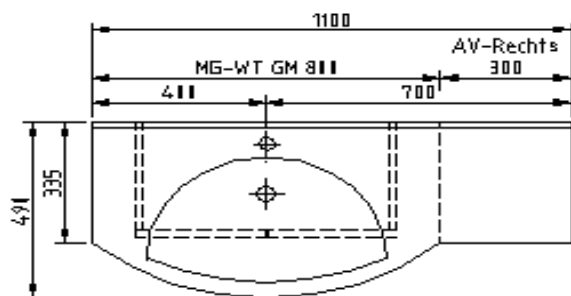

Standardprogramm 2012

Waschtischunterschänke zu MG-Waschtisch Valerie 1100L/R

	Artikel-Nr.	H/B/T:	Nettopreis:
	<u>Waschtischunterschrank</u>	2 Türen, 1 Ausschnittblende	
	HWTU 6013	600/600/320mm	420,00 €
	HWTU 7013	600/700/320mm	498,00 €
	HWTU 8013	600/800/320mm	550,00 €

	Artikel-Nr.	H/B/T:	Nettopreis:
	<u>3D-Waschtischunterschrank</u>	2-türig (1 Winkeltür mit Griff, 1 Tür ohne Griff) Korpus-T:334mm	
	HWTU 6054L/R	600/600/470mm	645,00 €
	HWTU 7054L/R	600/700/470mm	790,00 €

	Artikel-Nr.	H/B/T:	Nettopreis:
	<u>Waschtisch "Valerie"</u>	Standard-Mineralguss-Waschtisch 1100mm Links/Rechts incl. Ab- und Überlaufventil "Clou" + Ventilabdeckung verchromt mit Stopfen	
	Valerie-WT 1100L/R glänzend	490x1100x25mm	670,00 €
	Valerie-WT 1100L/R matt	490x1100x25mm	870,00 €

Abbildung:
"Valerie" 1100 Links