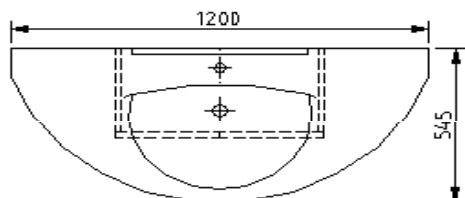

Standardprogramm 2012

Waschtischunterschränke zu Halbrund-Waschtisch Giselle 1200

	Artikel-Nr.	H/B/T:	Nettopreis:
	<u>Waschtischunterschrank</u>	2 Türen, 1 Ausschnittblende seitlich links + rechts Regal	
	HWTU 6001/Rund HWTU 7001/Rund	600/1160/320mm 600/1180/320mm	690,00 € 715,00 €
	<u>Waschtischunterschrank</u>	3 Türen, 1 Ausschnittblende, seitlich links + rechts Regal	
	HWTU 9001	600/1180/320mm	800,00 €
	<u>Waschtischunterschrank</u>	links und rechts je 1 Schubkasten und 1 Auszug, 1 Tür mittig, 1 Ausschnittblende seitlich links + rechts Regal	
	HWTU 9002	600/1180/320mm	1.014,00 €
	<u>Waschtischunterschrank</u>	2 Türen, 3 Schubkäste rechts, 1 Ausschnittblende seitlich links + rechts Regal	
	HWTU 9003	600/1180/320mm	926,00 €
	<u>Waschtischunterschrank</u>	2 Türen, 3 Schubkäste rechts, 1 Ausschnittblende	
	HWTU 9005	600/900/320mm	774,00 €
	<u>Waschtischunterschrank</u>	3 Türen, 1 Ausschnittblende	
	HWTU 9006	600/900/320mm	652,00 €
	<u>Waschtisch "Giselle"</u>	Halbrund-Mineralguss-Waschtisch 1200mm inkl. Ab- und Überlaufventil "Clou" + Ventilabdeckung verchromt mit Stopfen	
	Giselle-HR-WT 1200 glänzend Giselle-HR-WT 1200 matt	535x1200x25mm 535/1200/25mm	770,00 € 975,00 €