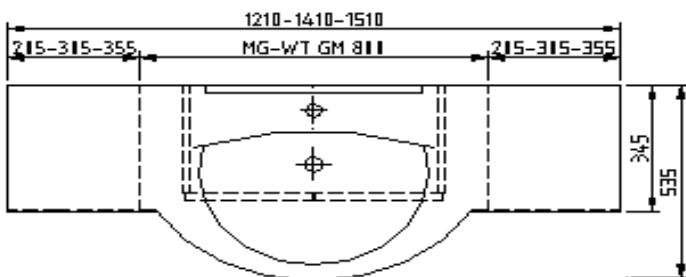

Standardprogramm 2012

Waschtischunterschänke zu MG-Waschtisch Kira 1210/1410/1510

	Artikel-Nr.	H/B/T:	Nettopreis:
	<u>Waschtischunterschrank</u>	2 Türen, 1 Ausschnittblende	
	HWTU 6002	600/600/320mm	420,00 €
	HWTU 7002	600/700/320mm	498,00 €
	HWTU 8002	600/800/320mm	550,00 €

	Artikel-Nr.	H/B/T:	Nettopreis:
	<u>Waschtischunterschrank</u>	1 Auszug, 1 Ausschnittblende	
	HWTU 6002.1	600/600/320mm	615,00 €
	HWTU 7002.1	600/700/320mm	690,00 €
	HWTU 8002.1	600/800/320mm	759,00 €

	Artikel-Nr.	H/B/T:	Nettopreis:
	<u>3D-Waschtischunterschrank</u>	2-türig (1 Winkeltür mit Griff, 1 Tür ohne Griff) Korpus-T:334mm	
	HWTU 6052L/R	600/600/515mm	645,00 €
	HWTU 7052L/R	600/700/515mm	790,00 €

Artikel-Nr.	H/B/T:	Nettopreis:
<u>Waschtisch "Kira"</u>	Standard-Mineralguss-Waschtisch 1210/1410/1510mm incl. Ab- und Überlaufventil "Clou" + Ventilabdeckung verchromt mit Stopfen	
Kira-WT 1210 glänzend	535x1210x25mm	715,00 €
Kira-WT 1210 matt	535x1210x25mm	890,00 €
Kira-WT 1410 glänzend	535x1410x25mm	765,00 €
Kira-WT 1410 matt	535x1410x25mm	950,00 €
Kira-WT 1510 glänzend	535x1510x25mm	790,00 €
Kira-WT 1510 matt	535x1510x25mm	990,00 €