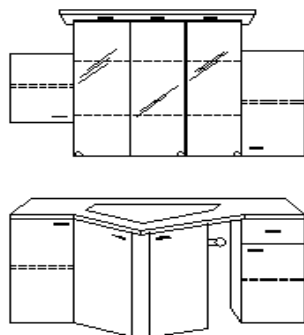

Badmöbel-Gruppe Evita 1410-10L/R

Planungs-Breite: 1410mm/ Mineralguss-Waschtisch Evita Links B:1410mm

Beschlag-Set Farbe: verchromt

bestehend aus:

Bezeichnung	Abmessung: H/B/T:	Typ
Spiegelschrank	800-825/800-850/170-250mm	SPF 080-1
Hängeschrank	600/300/170mm	HF 3031R
Hängeschrank	400/300/170mm	HF 3021L
Unterschrank	600/300/190mm	U 3015L
Unterschrank	600/300/320mm	U 3002R
2D-Waschtischunterschrank	600/680/475mm	HWTU 0680L
Mineralguss-WT Waschtisch	B:1410mm	WT-Evita 1410L
Handtuchhalter 1-armig		HH 0011/01

Nettopreis - Komplettangebot für Gruppe Evita 1410-10L

3.731,00 €