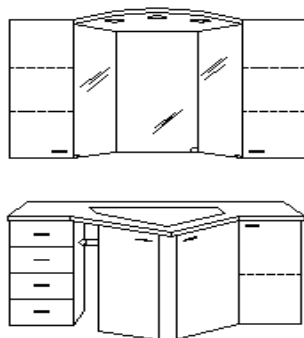

Badmöbel-Gruppe Evita 1410-20L/R

Planungs-Breite: 1410mm/ Mineralguss-Waschtisch Evita Rechts B:1410mm

Beschlag-Set Farbe: verchromt

bestehend aus:

Bezeichnung	Abmessung: H/B/T:	Typ
Spiegelschrank	800/800/230-400mm	TSM 0802
Hängeschrank	800/300/250mm	HM 3001L
Hängeschrank	800/300/250mm	HM 3001R
Unterschrank	600/300/190mm	U 3015R
Unterschrank	600/300/320mm	U 3003
2D-Waschtischunterschrank	600/680/475mm	HWTU 0680R
Mineralguss-WT Waschtisch	B:1410mm	WT-Evita 1410R
Handtuchhalter 1-armig		HH 0011/01

Nettopreis - Komplettangebot für Gruppe Evita 1410-20R

3.951,00 €