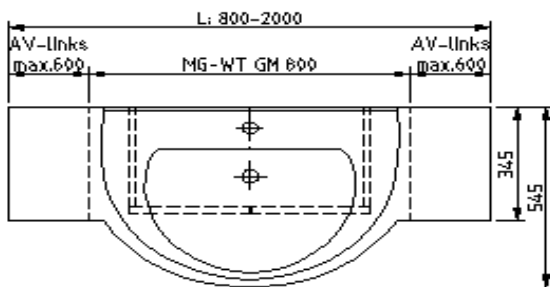

Waschtischunterschränke zu MG-Waschtisch Naomi variabel

	Artikel-Nr.	H/B/T:	Nettopreis:
	<u>Waschtischunterschränk</u>	2 Türen, 1 Ausschnittblende	
	HWTU 6005	600/600/320mm	420,00 €
	HWTU 7005	600/700/320mm	498,00 €
	HWTU 8005	600/800/320mm	550,00 €

	Artikel-Nr.	H/B/T:	Nettopreis:
	<u>Waschtischunterschränk</u>	1 Auszug, 1 Ausschnittblende	
	HWTU 6005.1	600/600/320mm	615,00 €
	HWTU 7005.1	600/700/320mm	690,00 €
	HWTU 8005.1	600/800/320mm	759,00 €

	Artikel-Nr.	H/B/T:	Nettopreis:
	<u>3D-Waschtischunterschränk</u>	2-türig (1 Winkeltür mit Griff, 1 Tür ohne Griff)	
	HWTU 6055L/R	Korpus-T:334mm 600/600/530mm	645,00 €

Artikel-Nr.	H/B/T:	Nettopreis:
<u>Waschtisch "Naomi"</u>	Mineralguss-Waschtisch Grundmaß:800mm Ablage fugenlos variabel Gesamt-B: max.2000mm incl. Ab- und Überlaufventil "Clou" + Ventilabdeckung verchromt mit Stopfen	
Naomi-GM 0800 glänzend	545x800x25mm	985,00 €
Naomi-GM 0800 matt	545x800x25mm	1.170,00 €

Ablage-Verlängerung

AV glänzend

AV matt

Abschluss-Schräge

AVS glänzend

AVS matt

Abschluss-Rundung

AVR glänzend

AVR matt

links + rechts in mm angeben!	Zeichnung beifügen!	
per 100mm		40,00 €
per 100mm		52,00 €
Maße X + Winkel links + rechts in mm angeben!	Zeichnung beifügen!	
per 100mm		120,00 €
per 100mm		156,00 €
Maße X + Radius links + rechts in mm angeben!	Zeichnung beifügen!	
per 100mm		120,00 €
per 100mm		156,00 €